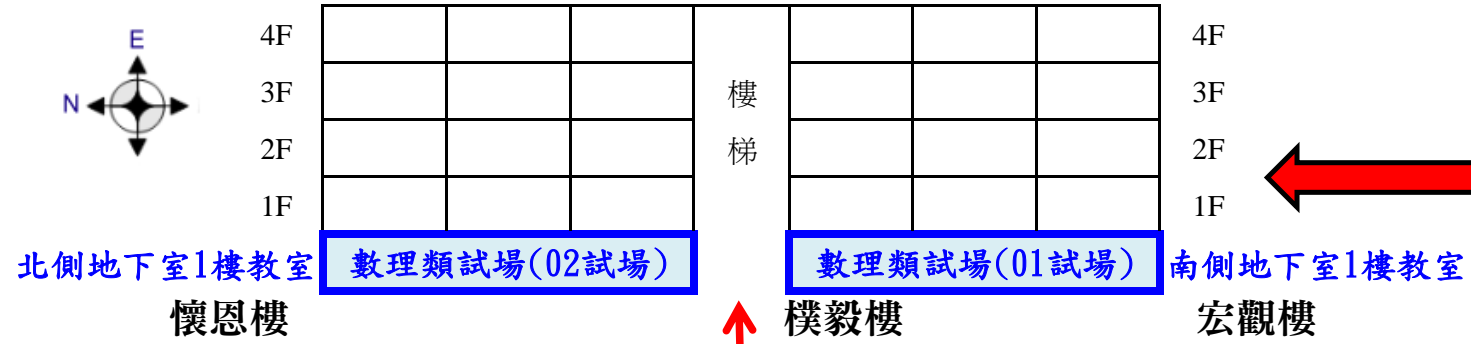

# 111學年度學術性向資賦優異學生鑑定複選一試場平面圖

公

園

街

大

雅

路

大門